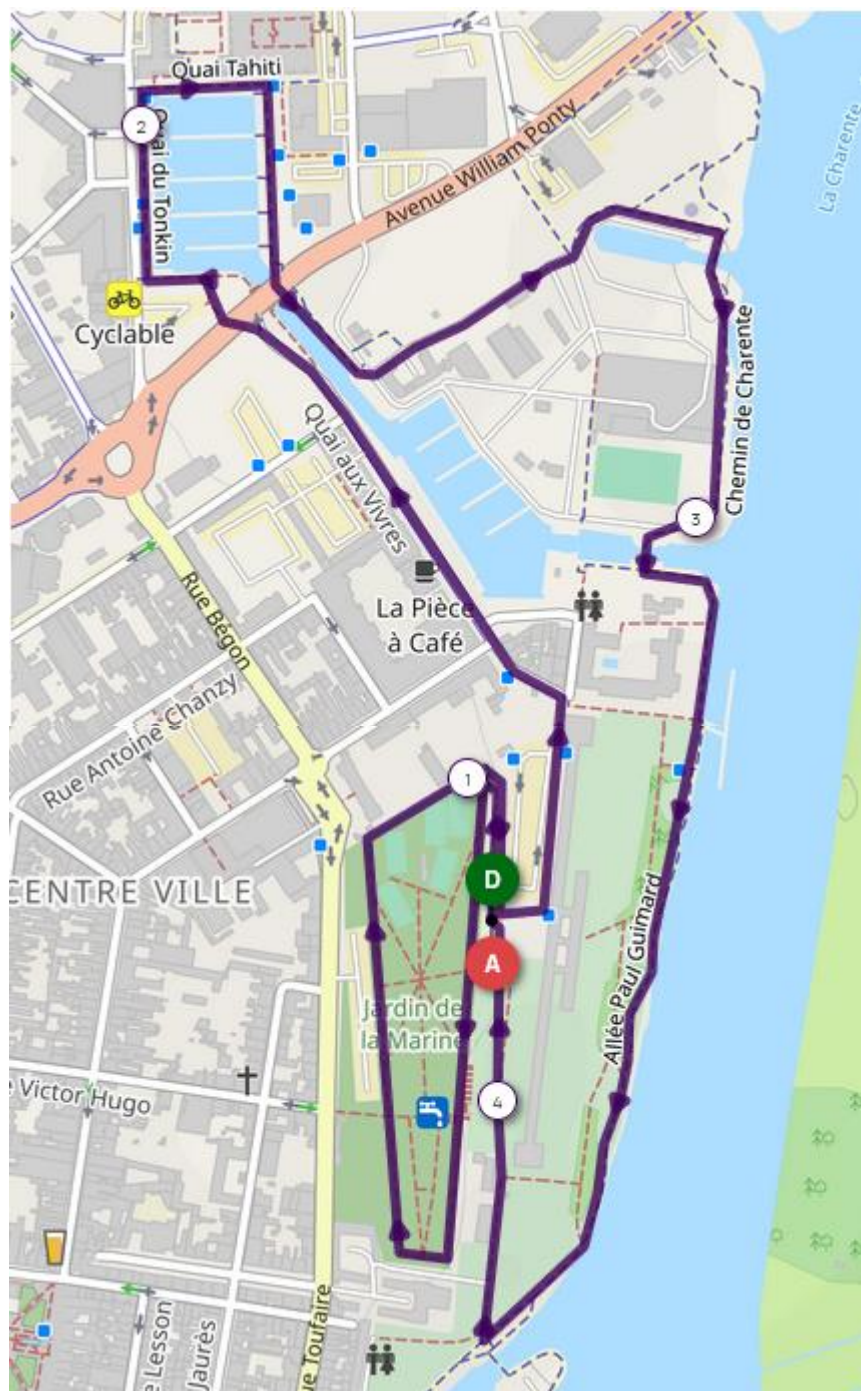

Bike & Run de Rochefort

Circuit 6-9 ans - 2 kms

Bike & Run de Rochefort

Circuit 10-13 ans - 4 kms

Bike & Run de Rochefort

Circuit XS et S - 9,3 kms
S (2 boucles)